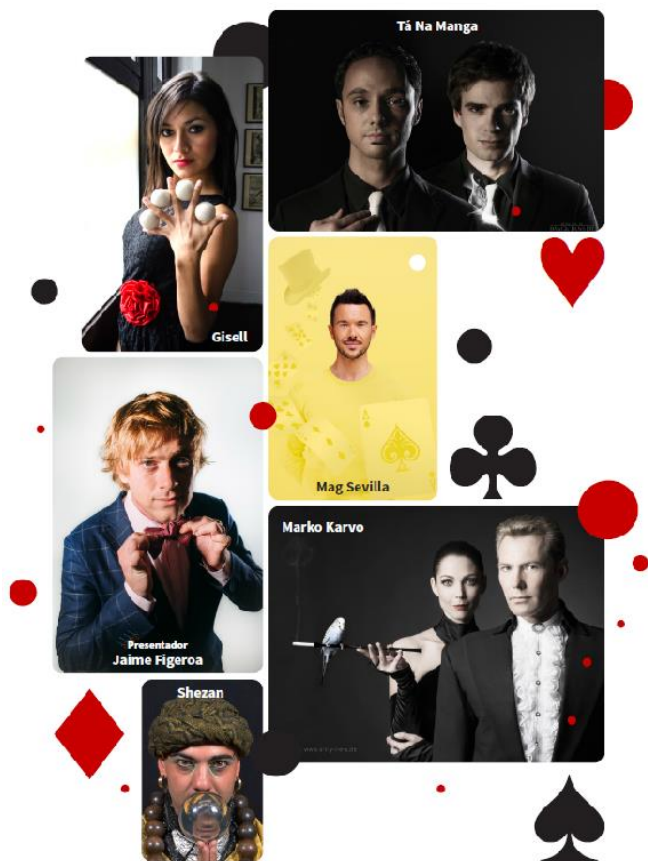

Una llarga trajectòria d'espectacles que han divertit i sorprès a públics de totes les edats. Els secrets i curiositats del seu art, l'han portat, durant tots aquests anys, per sales de festes, teatres, TV i ràdio, així com a crear i dirigir diversos festivals internacionals de màgia, com els de Balaguer o Sta Susanna. En Selvin, que ha estat guardonat en diverses ocasions amb premis com el **Premi a l'Actuació més Original del Concurs Nacional Juvenil de Màgia de TVE**, compta amb una llarga trajectòria al món televisiu - fent programes com "Un, dos tres" i "Àngel Casas Show"- i al món dels festivals - dirigint el "Medimagic" i el "Festival de Música de Mediona".

El Premi es lliurarà públicament durant el transcurs de la Gala Internacional de Màgia del divendres 21 de febrer, a les 20.30h. al Teatre Zorrilla.

D'altra banda durant la sessió del **diumenge 23 a les 19h**, es lliurarà el **Premi Li-Chang** a aquell/a mag/a o grup que hagi actuat a les gales de màgia i hagi obtingut el reconeixement més gran per part del públic assistent. Per a aquest fi, es disposarà d'un sistema de votació durant les gales de divendres, dissabte i diumenge matí.

MAGS i MAGUES GALA INTERNACIONAL